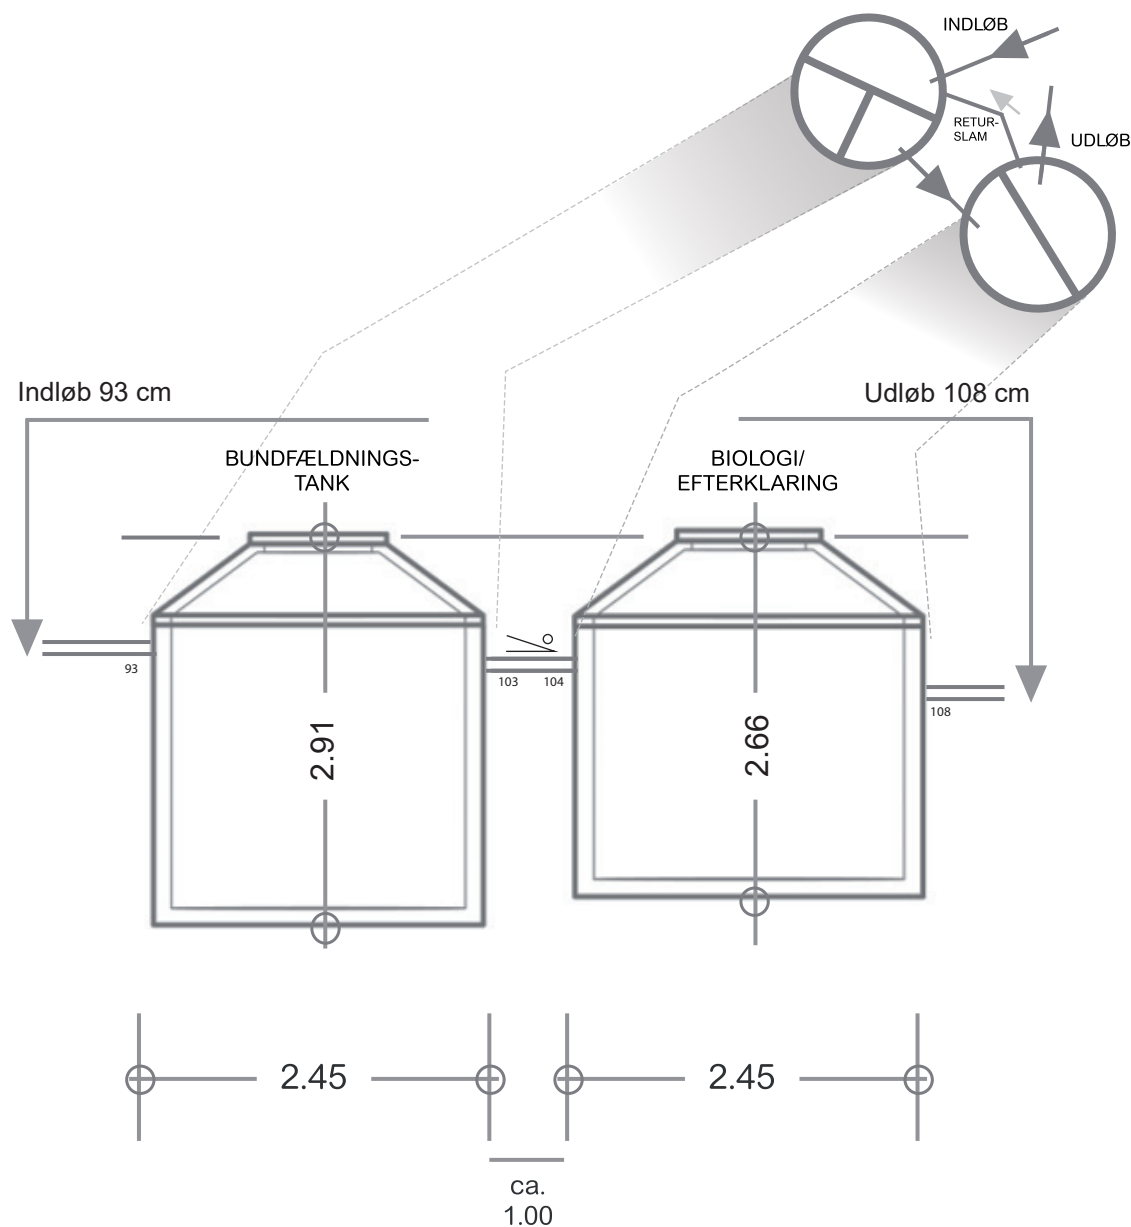

WS bioclean™ 15PE

Ws bioclean™ måltabel 15 PE			
1. beholder 7m³ bundf. tank 3 kamre		2. beholder Biologi og Efterklaring 2 kamre	
Total vægt	Tungest enkelt del	Total vægt	Tungest enkelt del
7,5t	6,1t	6,6t	5,2t